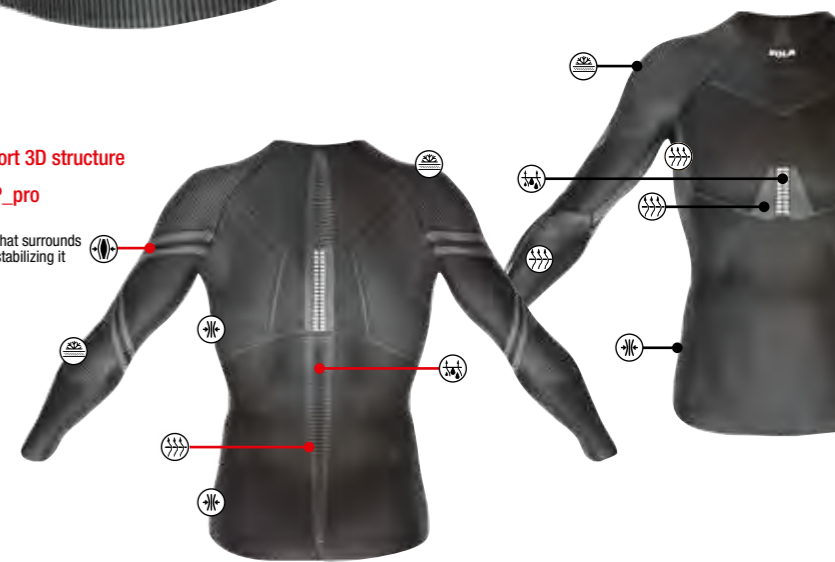

DRYTOP

Le Drytop est une fibre de tissu de haute technologie, très douce, qui absorbe l'humidité de la peau et qui l'évacue vers l'extérieur. Le système garde la peau agréablement sèche et protège le corps contre le refroidissement pendant les pauses.
Drytop is a very soft high-tech yarn that absorbs moisture from the skin and evacuates it to the outside. Keep skin pleasantly dry. Protects the body against cooling during breaks, increases wearing comfort and dries quickly.