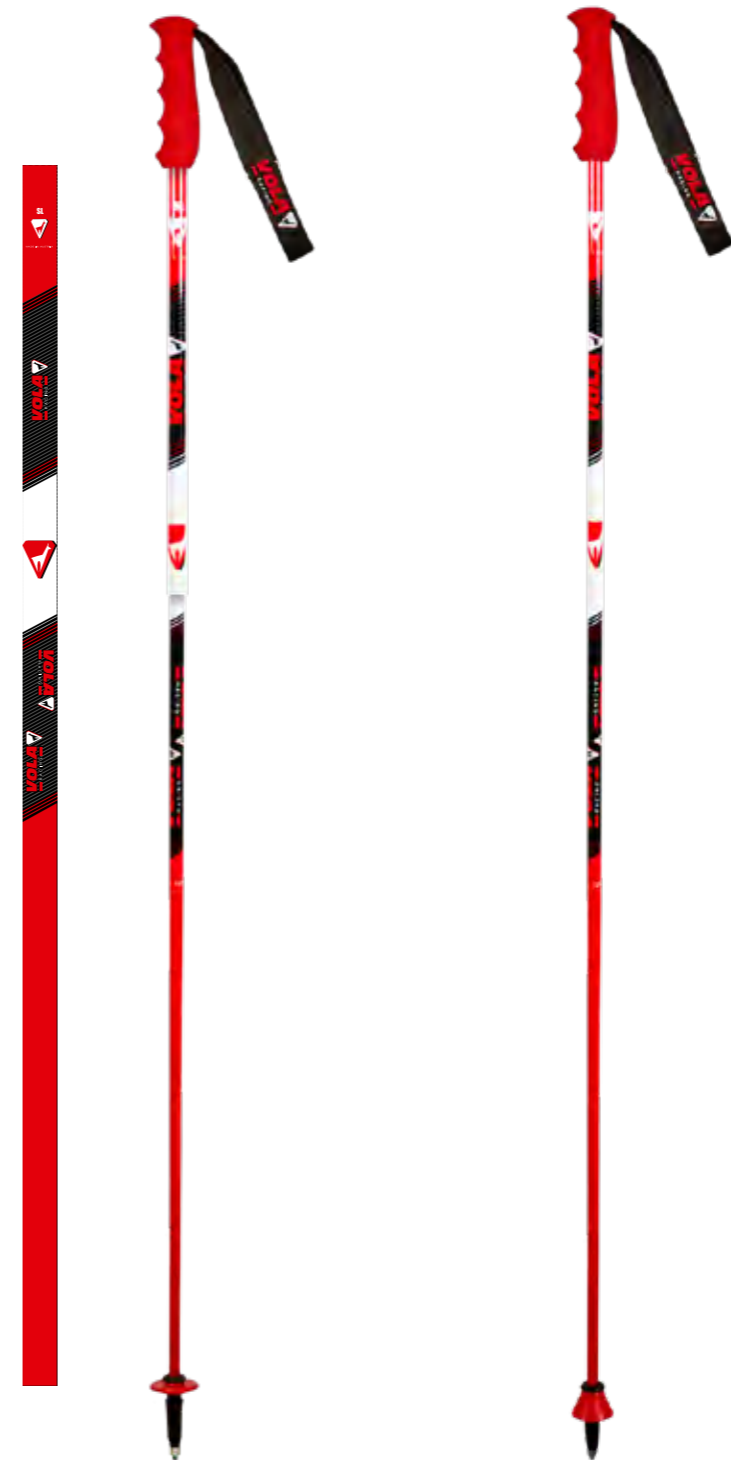

Deep Classic P9-T Cat.3

x V x

Carbon

Discover Page **AB**
Equipment Accessoires

NEW Design

SL Carbon Poles - FV2SL

POIDS 260g pour la taille 125cm
Renfort plastique diamètre 16.5mm pour le slalom.
Ø 12.5mm : 110 / 115 / 120 / 125 / 130cm